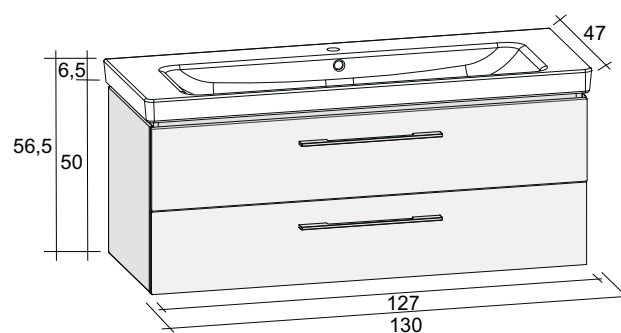

A Zestaw 33

FAL130/CODE*CODE*/S33

Cena: 6920 zł

B Zestaw 33

FAL130/RAL*RAL*/S33

Cena: 8720 zł

C Zestaw 33

FAL130/SILK*SILK*/S33

Cena: 7820 zł