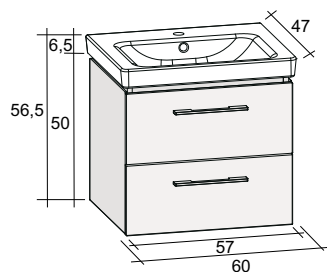

Meble Altare można nabywać tylko w zestawach.

Cena zestawu obejmuje: umywalkę V&B, szafkę podumywalkową, syfon (1 lub 2 szt.), clic-clac (1 lub 2 szt.).

Opcje (do zestawu) za dopłatą: lustro, szafka lustrzana, oświetlenie, szafka niska, szafka wysoka, organizator do szuflady.