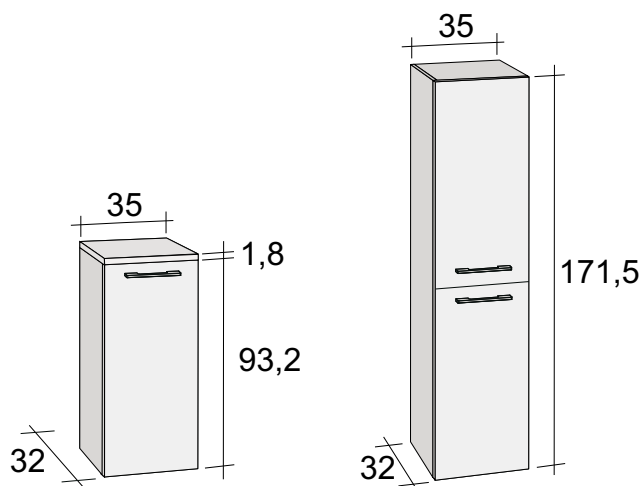

F2AL10962011/CODE*CODE*	szafka niska - 1 drzwi lewe	1370
F2AL10962011/RAL*RAL*	szafka niska - 1 drzwi lewe	1660
F2AL10962011/SILK*SILK*	szafka niska - 1 drzwi lewe	1520
F2AL10962012/CODE*CODE*	szafka niska - 1 drzwi prawe	1370
F2AL10962012/RAL*RAL*	szafka niska - 1 drzwi prawe	1660
F2AL10962012/SILK*SILK*	szafka niska - 1 drzwi prawe	1520
F2AL11712011/CODE*CODE*	szafka wysoka - 2 drzwi lewe	2090
F2AL11712011/RAL*RAL*	szafka wysoka - 2 drzwi lewe	2530
F2AL11712011/SILK*SILK*	szafka wysoka - 2 drzwi lewe	2320
F2AL11712012/CODE*CODE*	szafka wysoka - 2 drzwi prawe	2090
F2AL11712012/RAL*RAL*	szafka wysoka - 2 drzwi prawe	2530
F2AL11712012/SILK*SILK*	szafka wysoka - 2 drzwi prawe	2320
F94014033	organizer do szuflady 33x40x7cm	746