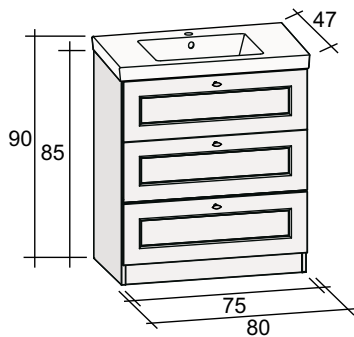

lustro 75x80cm z oświetleniem (x2)	2 110
lustro 95x80cm z oświetleniem (x2)	2 180
lustro 125x80cm z oświetleniem (x2)	2 260

RAILWAY

TORPEDO

4F0177	uchwyt RAILWAY 3 szt.	130
4F0178	uchwyt RAILWAY 5 szt.	210
4F0179	uchwyt TORPEDO 3 szt.	150
4F0180	uchwyt TORPEDO 5 szt.	250
F94014033	organizer do szuflady 33x40x7cm	746