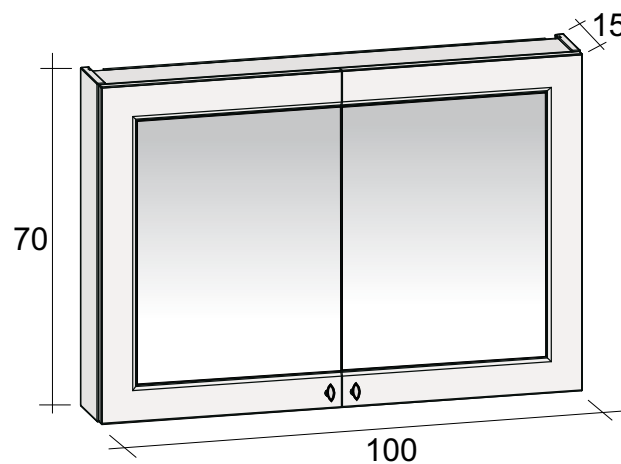

Meble Stanford można nabywać tylko w zestawach.

Cena zestawu obejmuje: umywalkę V&B, szafkę podumywalkową, syfon (1 lub 2 szt.), clic-clac (1 lub 2 szt.).

Opcje (do zestawu) za dopłatą: lustro z oświetleniem, szafka lustrzana, uchwyty, organizer do szuflady, szafka lub szafa wysoka.

F5080800700231/SILK*	szafka lustrzana 80x70x15cm	2 800 zł
F5081000700231/SILK*	szafka lustrzana 100x70x15cm	3 140 zł
F5081300700321/SILK*	szafka lustrzana 130x70x15cm	3 970 zł