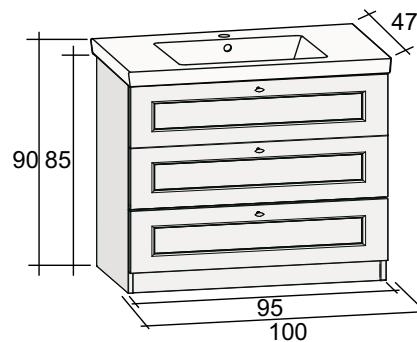

Zestaw 20
FST080/SILK*SILK*/S20
Cena: 7400 zł

Zestaw 21
FST100/SILK*SILK*/S21
Cena: 8550 zł