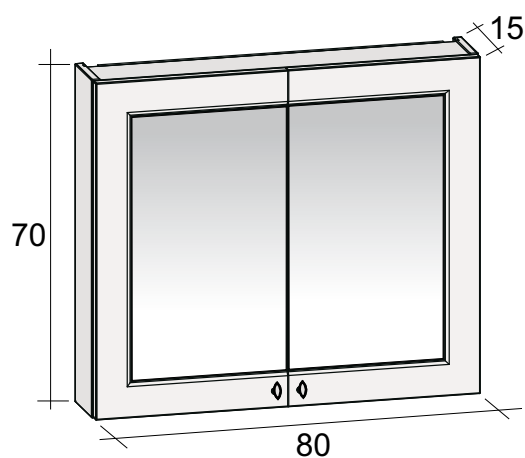

Meble Stanford można nabywać tylko w zestawach.

Cena zestawu obejmuje: umywalkę V&B, szafkę podumywalkową, syfon (1 lub 2 szt.), clic-clac (1 lub 2 szt.).

Opcje (do zestawu) za dopłatą: lustro z oświetleniem, szafka lustrzana, uchwyty, organizer do szuflady, szafka lub szafa wysoka.

F5080800700231/SILK*	szafka lustrzana 80x70x15cm	2 800 zł
F5081000700231/SILK*	szafka lustrzana 100x70x15cm	3 140 zł
F5081300700321/SILK*	szafka lustrzana 130x70x15cm	3 970 zł