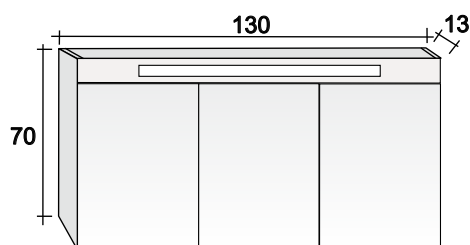

F5061300700321/CODE*	Szafka lustrzana 130x70cm ze zintegrowanym oświetleniem	4 210
F5061300700321/RAL*	Szafka lustrzana 130x70cm ze zintegrowanym oświetleniem	4 550
F5061300700321/SILK*	Szafka lustrzana 130x70cm ze zintegrowanym oświetleniem	4 460