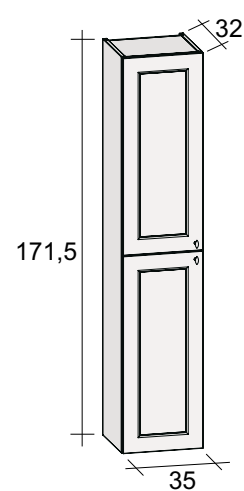

F2ST11712011/SILK*SILK*	szafka wysoka - 2 drzwi, lewa	3450
F2ST11712012/SILK*SILK*	szafka wysoka - 2 drzwi, prawa	3450
F2ST12007080/SILK*SILK*	szafa wysoka - 2 drzwi, 3 szuflady	8260