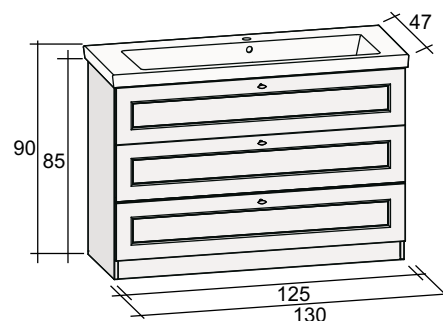

Zestaw 22
FST130/SILK*SILK*/S22
Cena: 10580 zł

Zestaw 23
FST130/SILK*SILK*/S23
Cena: 9960 zł