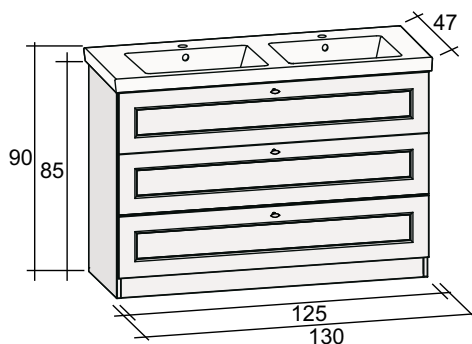

Zestaw 22
FST130/SILK*SILK*/S22
Cena: 10580 zł