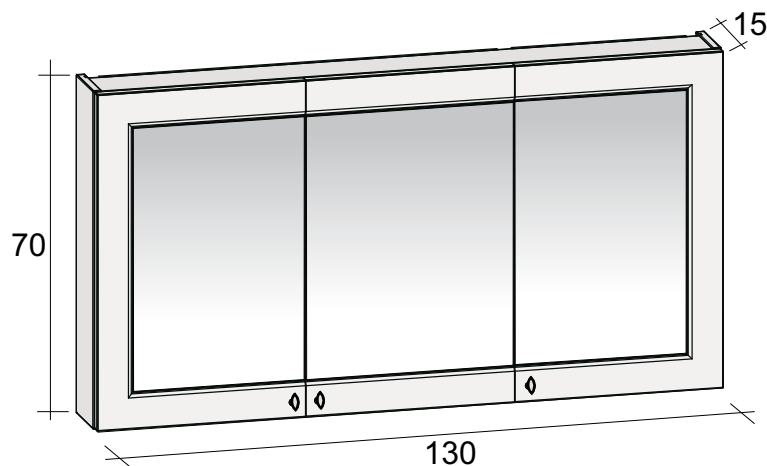

Meble Stanford można nabywać tylko w zestawach.

Cena zestawu obejmuje: umywalkę V&B, szafkę podumywalkową, syfon (1 lub 2 szt.), clic-clac (1 lub 2 szt.).

Opcje (do zestawu) za dopłatą: lustro z oświetleniem, szafka lustrzana, uchwyty, organizer do szuflady, szafka lub szafa wysoka.

F5080800700231/SILK*	szafka lustrzana 80x70x15cm	2 800 zł
F5081000700231/SILK*	szafka lustrzana 100x70x15cm	3 140 zł
F5081300700321/SILK*	szafka lustrzana 130x70x15cm	3 970 zł