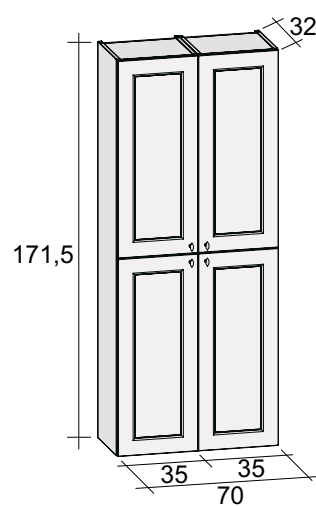

F2ST11712011/SILK*SILK*	szafka wysoka - 2 drzwi, lewa	3450
F2ST11712012/SILK*SILK*	szafka wysoka - 2 drzwi, prawa	3450
F2ST12007080/SILK*SILK*	szafa wysoka - 2 drzwi, 3 szuflady	8260