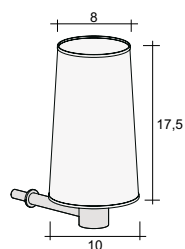

Meble Stanford można nabywać tylko w zestawach.

Cena zestawu obejmuje: umywalkę V&B, szafkę podumywalkową, syfon (1 lub 2 szt.), clic-clac (1 lub 2 szt.).

Opcje (do zestawu) za dopłatą: lustro z oświetleniem, szafka lustrzana, uchwyty, organizer do szuflady, szafka lub szafa wysoka.

F5080800700231/SILK*	szafka lustrzana 80x70x15cm	2 800 zł
F5081000700231/SILK*	szafka lustrzana 100x70x15cm	3 140 zł
F5081300700321/SILK*	szafka lustrzana 130x70x15cm	3 970 zł

F2ST11712011/SILK*SILK*	szafka wysoka - 2 drzwi, lewa	3450
F2ST11712012/SILK*SILK*	szafka wysoka - 2 drzwi, prawa	3450
F2ST12007080/SILK*SILK*	szafa wysoka - 2 drzwi, 3 szuflady	8260