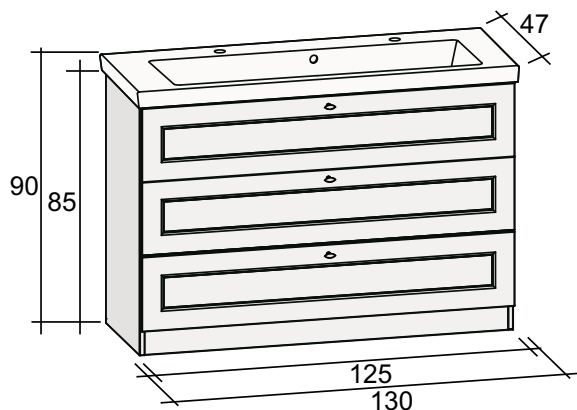

Zestaw 24
FST130/SILK*SILK*/S24
Cena: 9960 zł

Dostępne kolory

Dostępne kolory:		
SILK - lakier satynowy	Korpus	Front
Z02 Z02	Kremowy (9001)	Kremowy (9001)
Z08 Z08	Beżowy (F2.05.45)	Beżowy (F2.05.45)
Z09 Z09	Ciemnoszary (ON.00.21)	Ciemnoszary (ON.00.21)