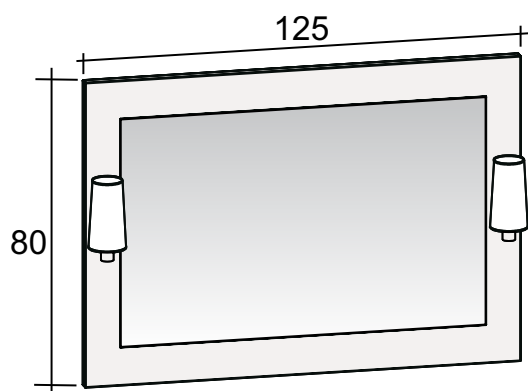

Meble Stanford można nabywać tylko w zestawach.

Cena zestawu obejmuje: umywalkę V&B, szafkę podumywalkową, syfon (1 lub 2 szt.), clic-clac (1 lub 2 szt.).

Opcje (do zestawu) za dopłatą: lustro z oświetleniem, szafka lustrzana, uchwyty, organizer do szuflady, szafka lub szafa wysoka.

F5080800700231/SILK*	szafka lustrzana 80x70x15cm	2 800 zł
F5081000700231/SILK*	szafka lustrzana 100x70x15cm	3 140 zł
F5081300700321/SILK*	szafka lustrzana 130x70x15cm	3 970 zł

F2ST11712011/SILK*SILK*	szafka wysoka - 2 drzwi, lewa	3450
F2ST11712012/SILK*SILK*	szafka wysoka - 2 drzwi, prawa	3450
F2ST12007080/SILK*SILK*	szafa wysoka - 2 drzwi, 3 szuflady	8260